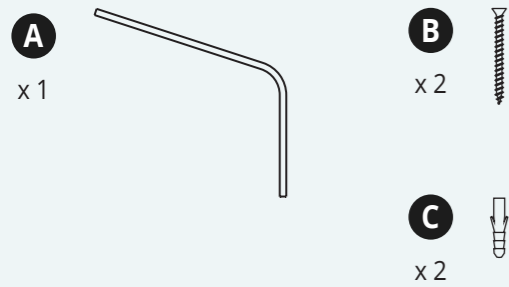

ELEMENTS KANO

Assembly elements • Éléments de montage • Baugruppen-Elemente • elementos de ensamblaje • elementi di montaggio • assemblage-elementen.