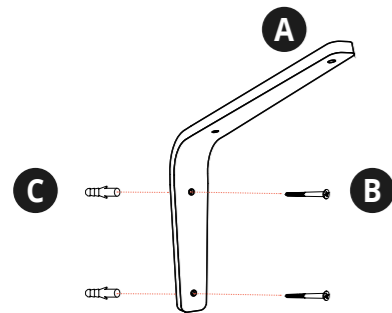

ELEMENTS KANO

Assembly elements • Éléments de montage • Baugruppen-Elemente • elementos de ensamblaje • elementi di montaggio • assemblage-elementen.