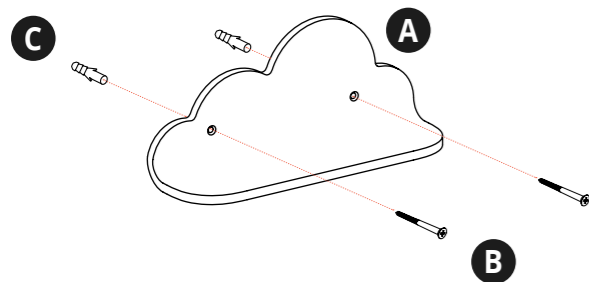

ELEMENTS POPI

Assembly elements • Éléments de montage • Baugruppen-Elemente • elementos de ensamblaje • elementi di montaggio • assemblage-elementen.