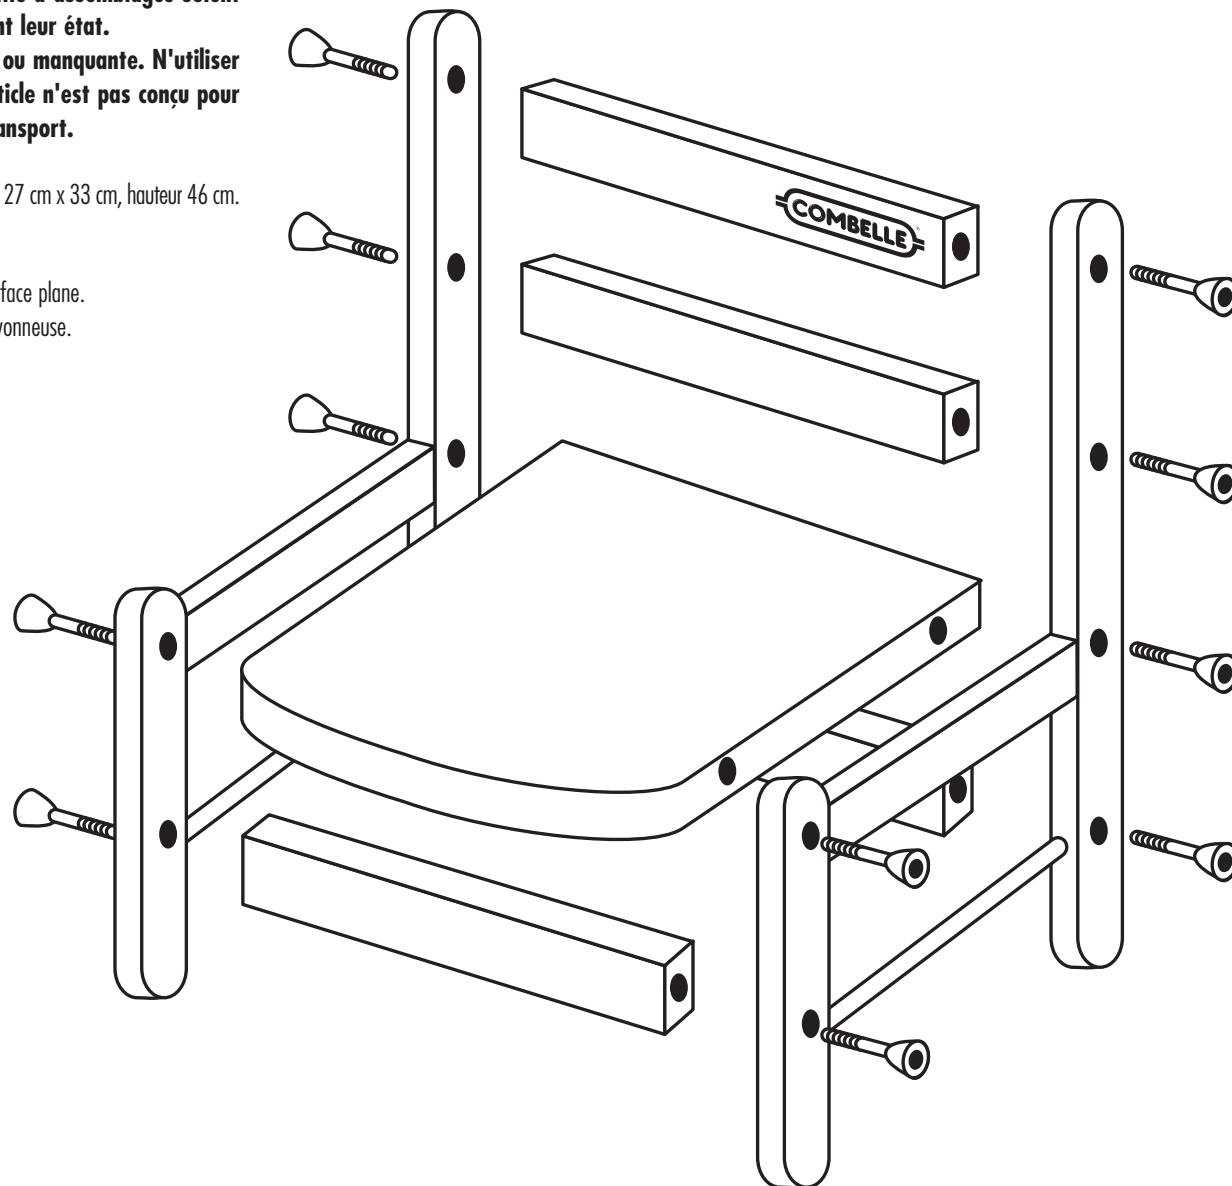

Stocker dans un endroit sec.

CARACTÉRISTIQUES : Chaise pour enfants de 12 mois à 7 ans. Dimensions : 27 cm x 33 cm, hauteur 46 cm.

Essence : hêtre massif. Assise : médium imprimé. Finition : vernis naturel.

Toujours bien sécher ensuite.

CONTENU DE L'EMBALLAGE

À monter soi-même

2 côtés pré-assemblés

1 assise

4 traverses

12 vis
d'assemblage 7x50

1 notice

Only use spare parts approved by the manufacturer.

This item is not meant to be often dismantled for storing or transport.

Keep in a dry place.

SPECIFICATIONS: Armchair for children aged 12 months to 7 years. Dimensions: 27cmx33cm, height: 46 cm.